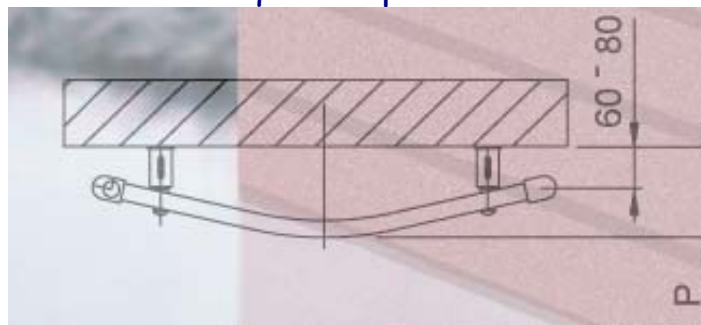

DOMAIR CURVA 50 CHR

Sèche serviettes à 17 tubes conseillé pour une pièce de 6 m²

SPECIFICATIONS TECHNIQUES

Puissance : 500 Watts
Thermostat : Electronique
Résistance : Blindée plongée dans un fluide caloporteur
Interrupteur M/A : Oui
Minuterie : 2 heures
Voyant lumineux : Oui
Tubes : Ronds cintrés + collecteurs semi-ovales
Nbre de tubes : 17
Dimensions HxIxP : 168 x 50 x 9.6 cm
Peinture : Epoxy polyester 2 couches
Coloris : Chrome
Protection : Classe II - IP24
Poids : 12 kg
Garantie : 2 ans

Réf : CURVA 50 CHR

FONCTIONS :

Élégance, simplicité et puissance pour ce radiateur sèche serviette rond cintré à tube. Un excellent rapport qualité/prix.

EQUIPEMENTS ET AVANTAGES :

- Thermostat électronique avec interrupteur M/A, minuterie 2h et voyants lumineux
- Élégance grâce à ses tubes ronds cintrés
- Simplicité et performance : 17 tubes de couleur chrome
- Conseillé pour une pièce de 6 m²
- Garantie 2 ans