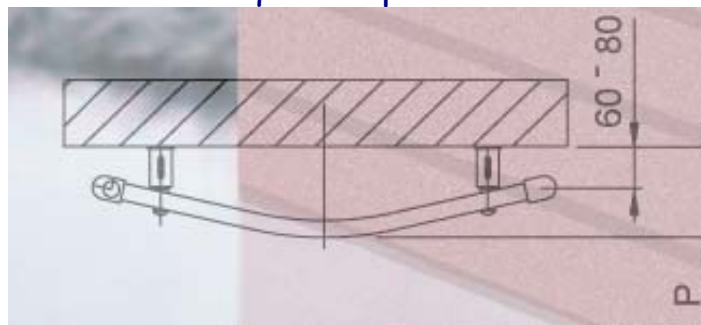

DOMAIR CURVA 75 CHR

Sèche serviettes à 26 tubes conseillé pour une pièce de 8 m²

SPECIFICATIONS TECHNIQUES

Puissance : 750 Watts
Thermostat : Electronique
Résistance : Blindée plongée dans un fluide caloporteur
Interrupteur M/A : Oui
Minuterie : 2 heures
Voyant lumineux : Oui
Tubes : Ronds cintrés + collecteurs semi-ovales
Nbre de tubes : 26
Dimensions HxIxP : 186 x 60 x 9.6 cm
Hauteur : 132 cm
Peinture : Epoxy polyester 2 couches
Coloris : Chrome
Protection : Classe II - IP24
Poids : 18 kg
Garantie : 2 ans

Réf : CURVA 75 CHR

FONCTIONS :

Élégance, simplicité et puissance pour ce radiateur sèche serviette rond cintré à tube. Un excellent rapport qualité/prix.

EQUIPEMENTS ET AVANTAGES :

- Thermostat électronique avec interrupteur M/A, minuterie 2h et voyants lumineux
- Élégance grâce à ses tubes ronds cintrés
- Simplicité et performance : 26 tubes de couleur chrome
- Conseillé pour une pièce de 8 m²
- Garantie 2 ans